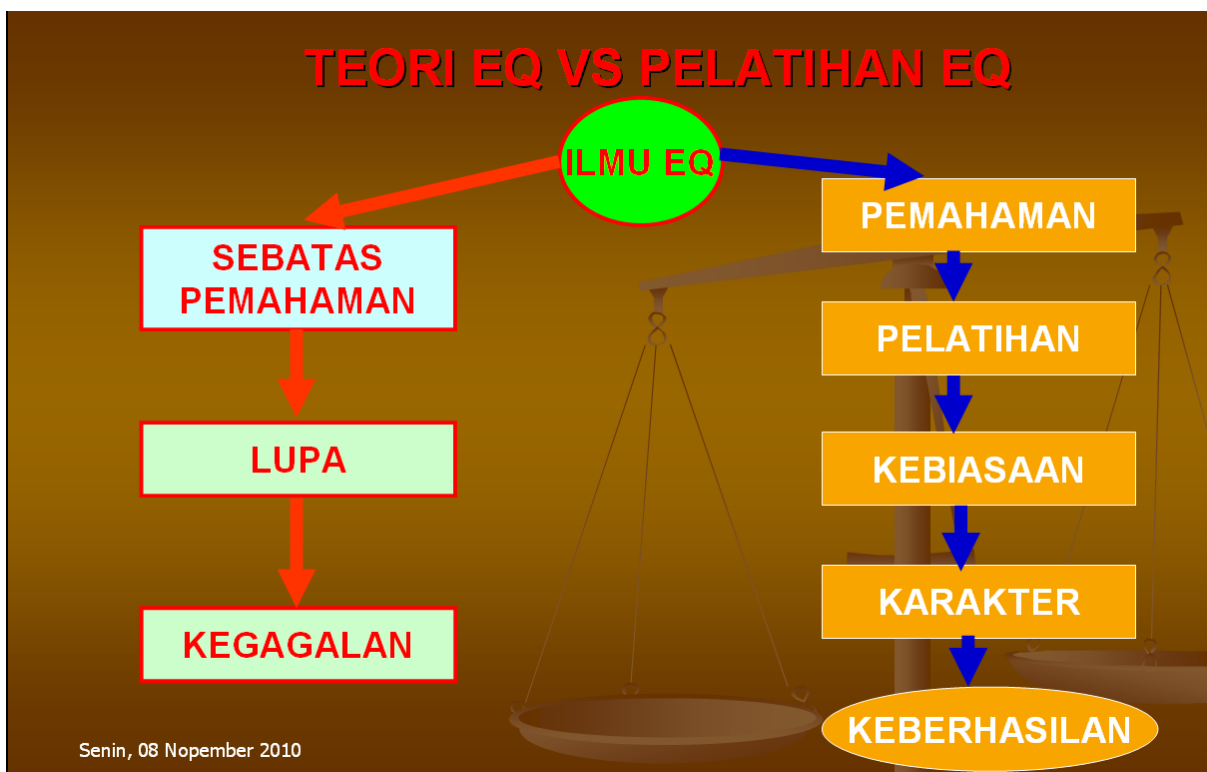

SOAL PRAKTIK MS. POWER POINT

Buatlah Presentasi 3 slide sebagai berikut :

Slide 1 :

Materi Emotional Question (ESQ)

Oleh :
Nama :
NIS :

Teknik

SMK NEGERI 2 PENGASIH
2010

Senin, 08 Nopember 2010

Slide 2 :

Slide 3 :

BAROMETER SUARA HATI		
No	Acuan	Dorongan Suara Hati
1.	Al Quddus	Saya ingin suci dalam berfikir & bertindak
2.	Al 'Aliim	Saya ingin selalu belajar dan berilmu
3.	Al Rosyiid	Saya ingin selalu pandai & cerdas
4.	Al Hamid	Saya ingin selalu bersikap terpuji

Slide 2 :

- Buatlah box, oval, lingkaran dan anak panah menggunakan AutoShapes

Slide 3 :

- Tulisan didalam tabel dibuat center vertikal (ditengah kolom)
- Isilah Salam by → diisi nama siswa yang membuat file presentasi.